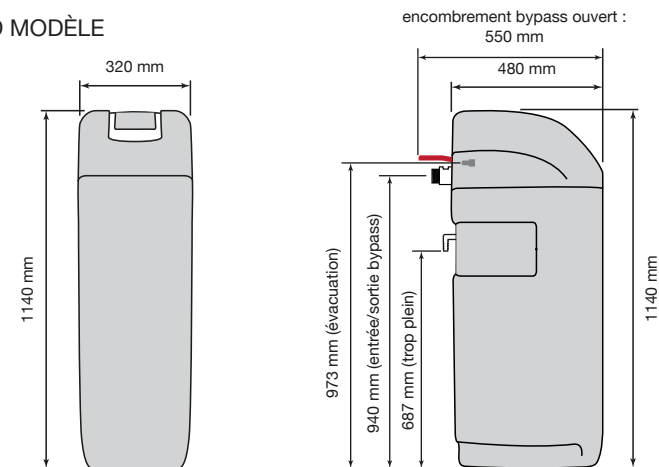

ADRIATICA

DIMENSIONS :

GRAND MODÈLE

PETIT MODÈLE

Vue de face

Vue de côté

Une marge d'erreur de +/- 2% est à prévoir

MOYEN MODÈLE

Vue de face

Vue de côté