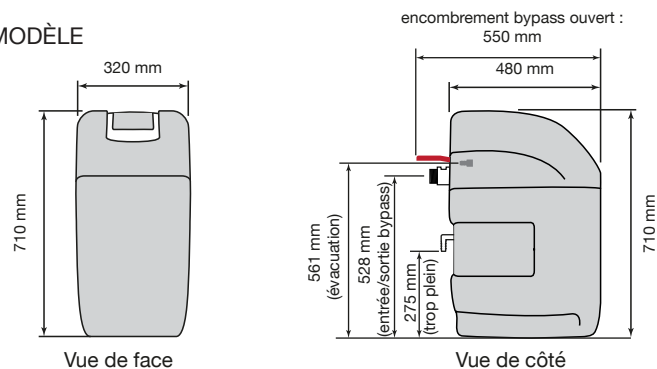

ADRIATICA

DIMENSIONS :

GRAND MODÈLE

PETIT MODÈLE

Vue de face

Vue de côté

Une marge d'erreur de +/- 2% est à prévoir

MOYEN MODÈLE

Vue de face

Vue de côté