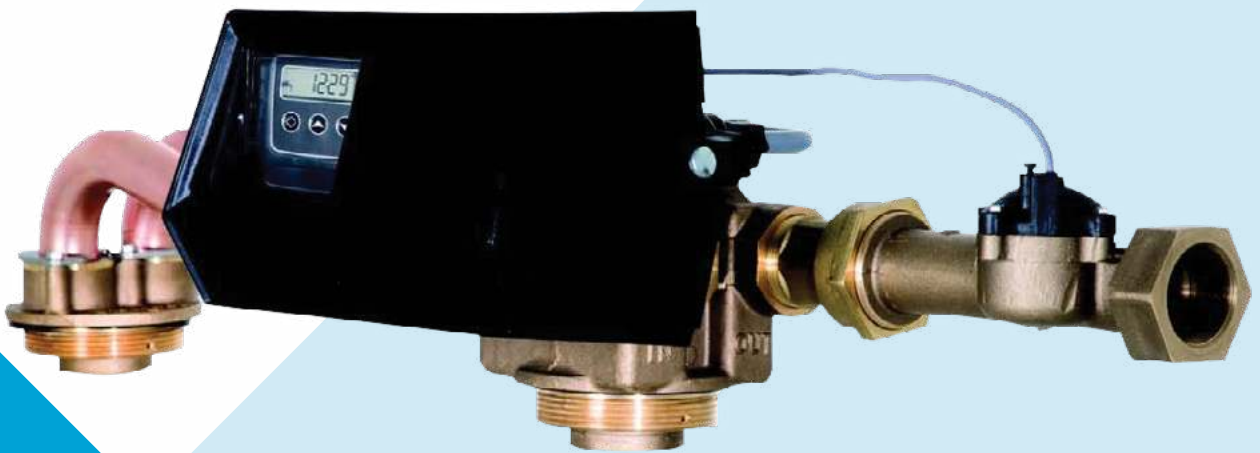

# TECHNISCHE FICHE

FLECK  
KLEP TWIN SERIE 9500